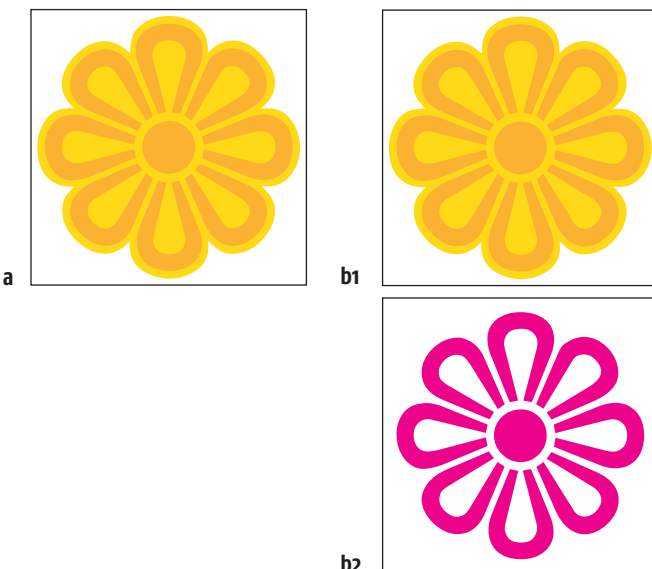

dicolor

Digitaldruck | Messegrafik | Werbetechnik

Datenblatt 2: Direktdruck mit Weiß

Einstellmöglichkeiten in der Maschine 1

Es wird eine unveränderte CMYK-Datei zum Druck gegeben.

- **jeder Farbpixel wird unterdrückt**
(es kann jede Druckfarbe einzeln oder alle zusammen ausgewählt und unterdrückt werden;
in Volltonbereichen wird Vollton unterdrückt; in transparenten Bereichen wird transparent unterdrückt)
- **dort wo kein Farbpixel ist, wird unterdrückt**
(die leeren Stellen eines Bildes werden weiß gedruckt; es gibt also keine unbedruckten Bildbereiche,
die Farben im Bild sind je nach Farbauftrag von 100-800% teiltransparent bzw. deckend)
- **Dokument vollflächig weiß unterdrückt**
(die gesamte Dokumentfläche wird vollflächig weiß gedruckt bzw. unterdrückt)

Einstellmöglichkeiten in der Maschine 2

Es wird eine veränderte CMYK-Datei zum Druck gegeben.

ZIEL: Weiß dient als sichtbare Schmuckfarbe.

- a) **Ansicht Druckergebnis auf dunklem oder transparentem Grund:** Blume bestehend aus orangefarbenen und weißen Blüten
- b) **Ansicht Druckdatei ohne Hintergrund:** Blume bestehend aus orangefarbenen und magentafarbenen Blüten; MAGENTA = die durch Weiß zu ersetzende Druckfarbe (alle magentafarbenen Bereiche im Bild werden im Druck durch Weiß ersetzt; im 4c-Druck wird die Farbe ausgespart)

Es werden 2 CMYK-Dateien zum Druck gegeben.

ZIEL: Weiß dient als Unterdruckfarbe für eine höhere Farbintensität.

- a) **Ansicht Druckergebnis auf transparenten Grund:** Blume bestehend aus weiß unterdrückten orangefarbenen Blüten, Gelb ist teiltransparent
- b1) **Ansicht Druckdatei 4c**
- b2) **Ansicht Druckdatei weiß**
es wird zuerst die Weiß-Datei gedruckt und im zweiten Druckdurchgang die 4c-Datei darauf