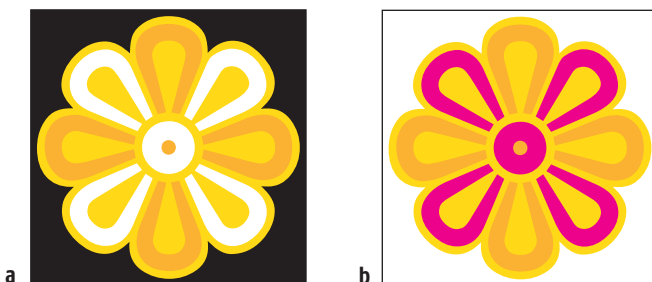

dicolor

Digitaldruck | Messegrafik | Werbetechnik

Datenblatt 2: Direktdruck mit Weiß

Einstellmöglichkeiten in der Maschine 1

Es wird eine unveränderte CMYK-Datei zum Druck gegeben.

- **jeder Farbpixel wird unterdrückt**
(es kann jede Druckfarbe einzeln oder alle zusammen ausgewählt und unterdrückt werden;
in Volltonbereichen wird Vollton unterdrückt; in transparenten Bereichen wird transparent unterdrückt)
- **dort wo kein Farbpixel ist, wird unterdrückt**
(die leeren Stellen eines Bildes werden weiß gedruckt; es gibt also keine unbedruckten Bildbereiche,
die Farben im Bild sind je nach Farbauftrag von 100-800% teiltransparent bzw. deckend)
- **Dokument vollflächig weiß unterdrückt**
(die gesamte Dokumentfläche wird vollflächig weiß gedruckt bzw. unterdrückt)

Einstellmöglichkeiten in der Maschine 2

Es wird eine veränderte CMYK-Datei zum Druck gegeben.

ZIEL: Weiß dient als sichtbare Schmuckfarbe.

- a) **Ansicht Druckergebnis auf dunklem oder transparentem Grund:** Blume bestehend aus orangefarbenen und weißen Blüten
- b) **Ansicht Druckdatei ohne Hintergrund:** Blume bestehend aus orangefarbenen und magentafarbenen Blüten; MAGENTA = die durch Weiß zu ersetzende Druckfarbe (alle magentafarbenen Bereiche im Bild werden im Druck durch Weiß ersetzt; im 4c-Druck wird die Farbe ausgespart)